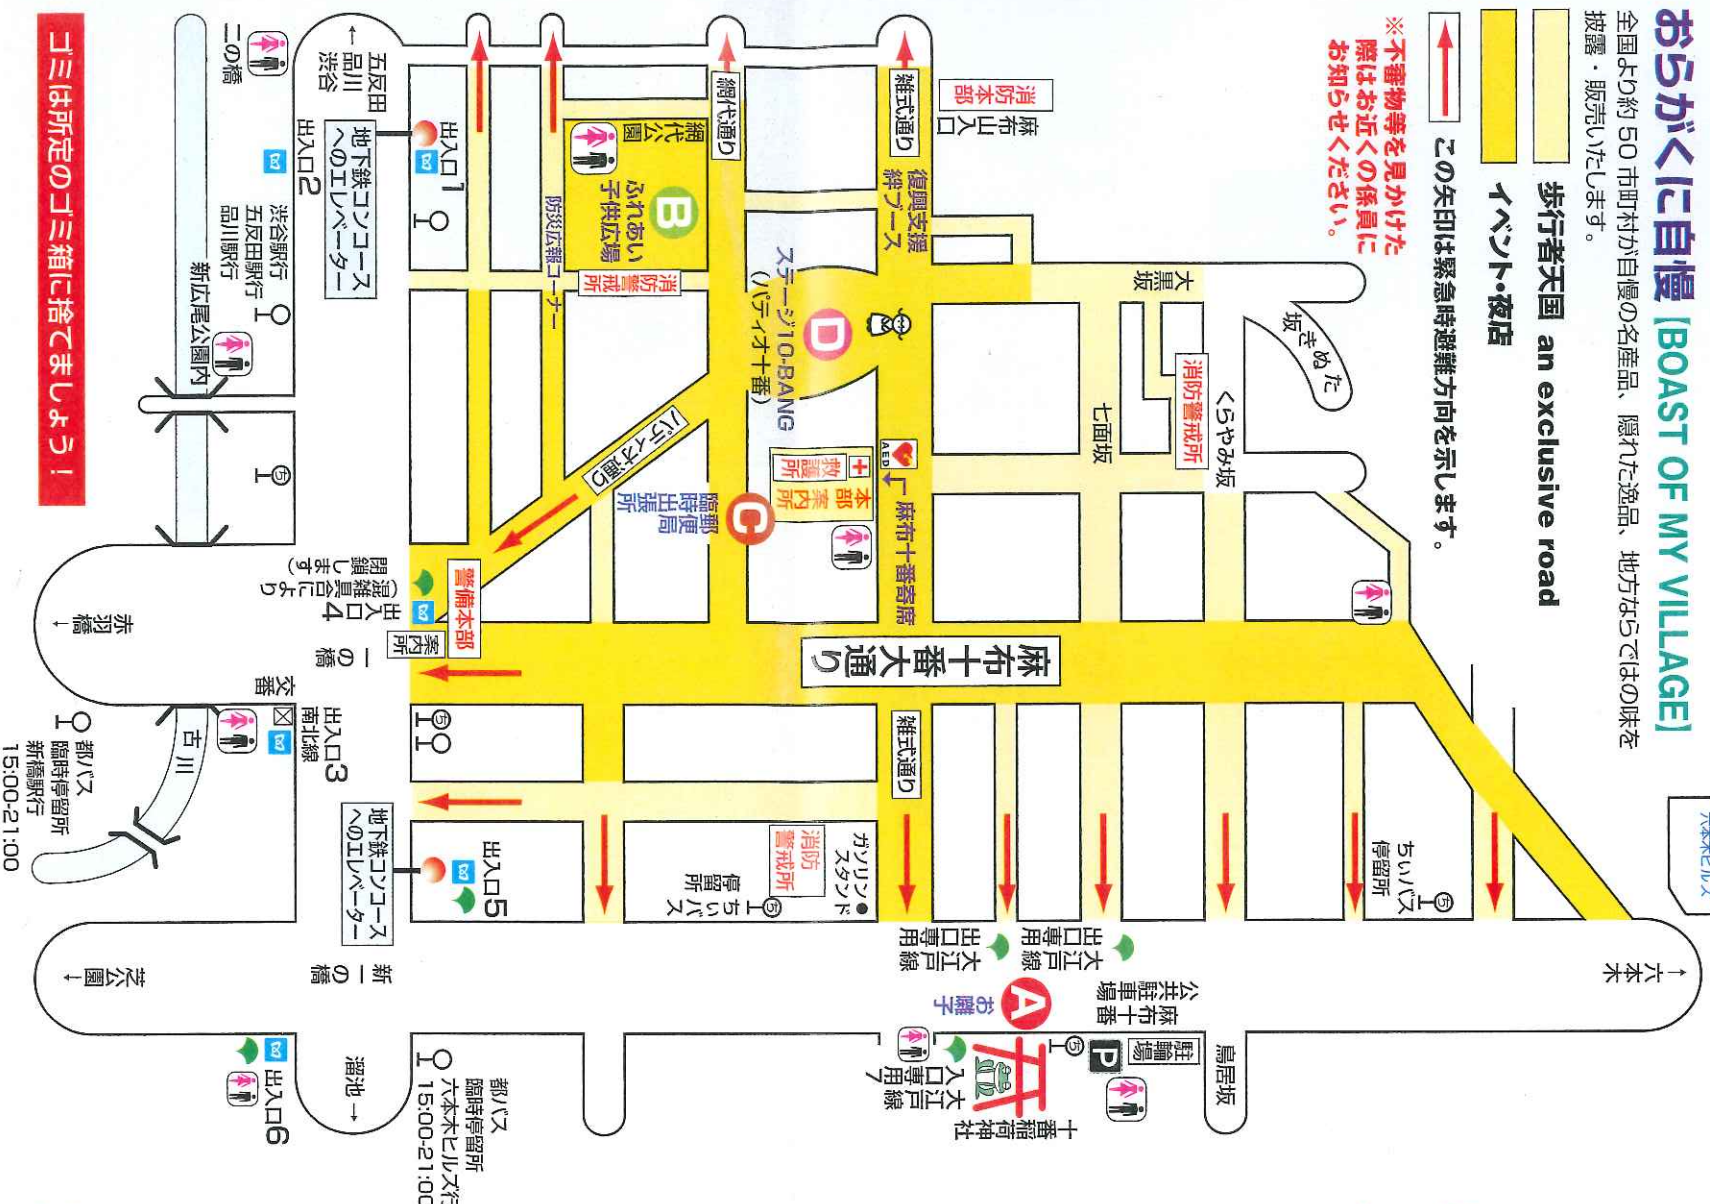

担当：針ヶ谷三十番稻荷神社宮司

これぞ大江戸の『粋』

お囃子

場所：十番稻荷神社の祭囃子屋台

27日(土)・28日(日)

16:30~20:00

出演者/十番囃子子供連

宮調勢納連社中

第50回 麻布十番 納涼まつり [8/27・28]

Sat Sun
PM3:00~9:00

組合員手づくりの出店 [EVENING OF "NIGHT STALLS"]

麻布十番商店街各店の出店。昔懐かしい夜店が通りを埋めつくします。懐かしいもの、面白いもの、不思議なもの、そして美味しいもの。何でも有りの2日間です。

おらがくに自慢 [BOAST OF MY VILLAGE]

全国より約50市町村が自慢の名産品、隠れた逸品、地方ならではの味の披露・販売いたします。

歩行者天国 an exclusive road

イベント・夜店

この矢印は緊急時避難方向を示します。

※不審物等を見かけた際はお近くの係員にお知らせください。

27日(土)
PM3:00~

パレード(ゼートタワー〜パライオ十番)
: 法政大学、明治大学

パライオ十番にて理事長、区長のあいさつ

イベント会場案内